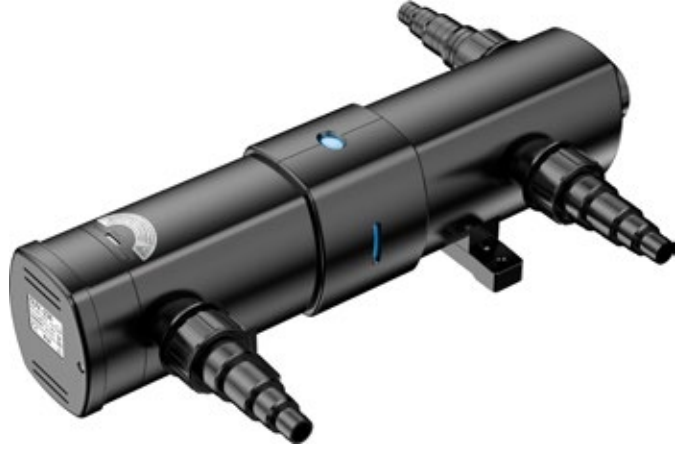

KOD	DEBİ	BALIKLI GÖLET	DEKORATİF GÖLET	UV GÜCÜ	KAPASİTE	ÜRÜN BOYUTU	
CODE	MAX FLOW	POND WITH FISH	DECORATIVE POND	UV BULB POWER	TANK CAPACITY	ITEM SIZE	
GAR202310015	12000 LPH	30 m ³	60 m ³	55 W	75 L	450x450x725 mm	 1.875 €
GAR202310014	13000 LPH	50 m ³	100 m ³	55 W	300 L	750x750x890 mm	4.750 €

KOD	GÜÇ DEĞERİ	UV LAMBA GÜCÜ	KAPASİTE	BASINÇ	DEBİ	GİRİŞ ÇIKIŞ ADAPTÖRÜ	
CODE	RATED POWER	UV LAMP POWERFISH	CAPACITY	MAX PRESSURE	MAX FLOW	INLET&OUTLET ADAPTER	
GAR202310002	40w	45 m ³	90 m ³	0.3 bar	6000 L/h	3/4"-1-1/2"	 250 €